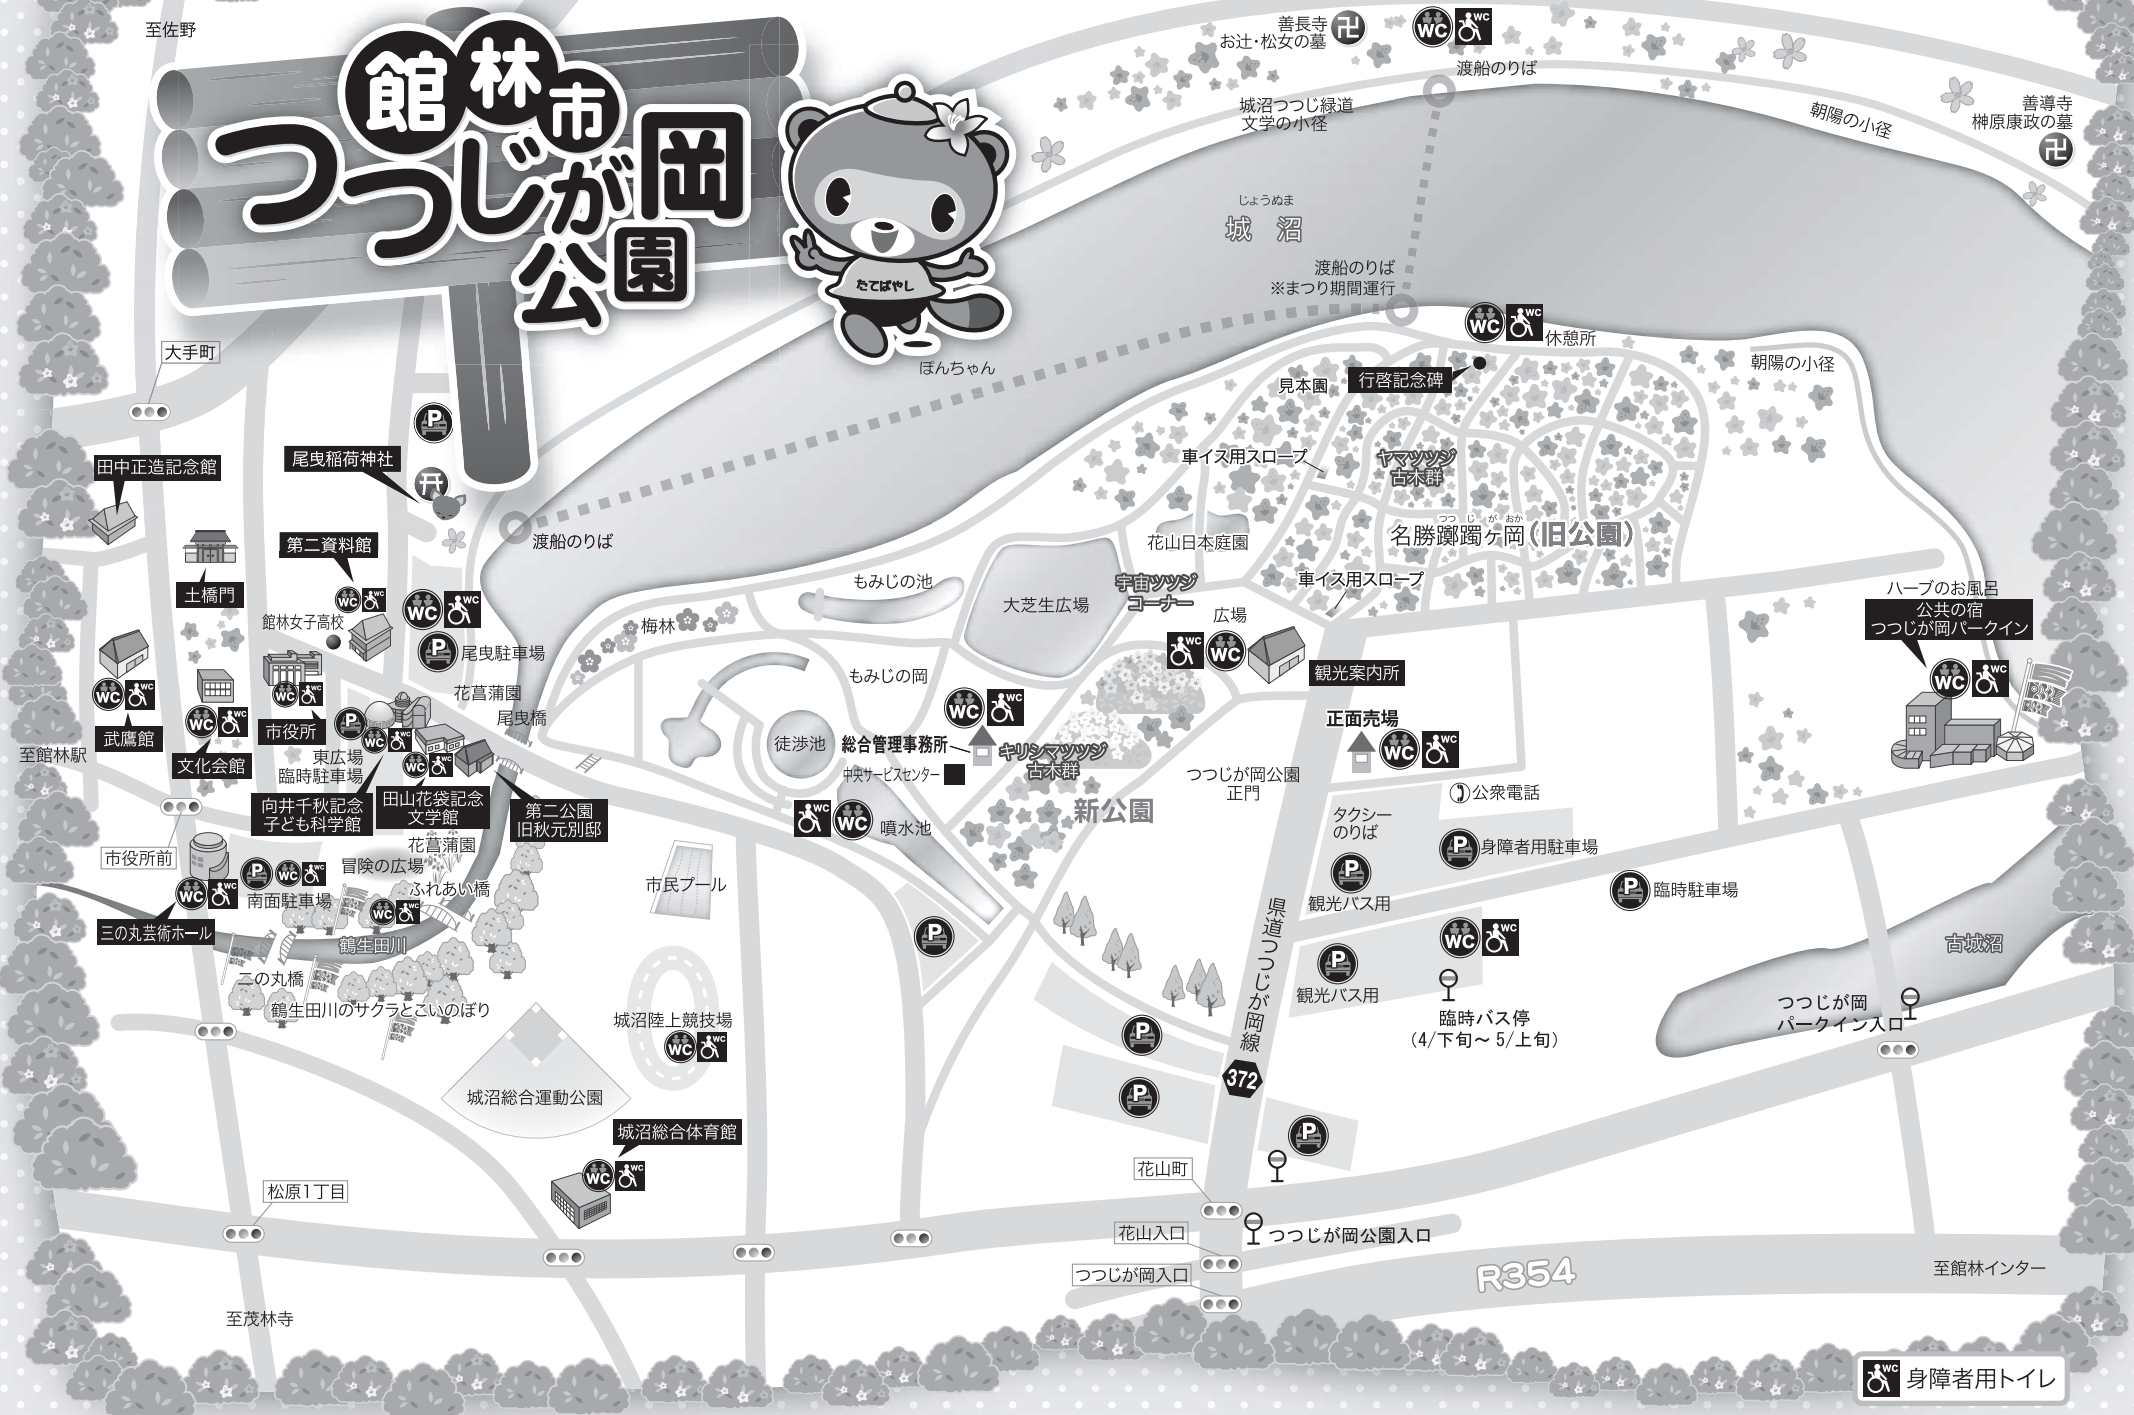

# 館林市 つつじが岡公園

WC 身障者用トイレ